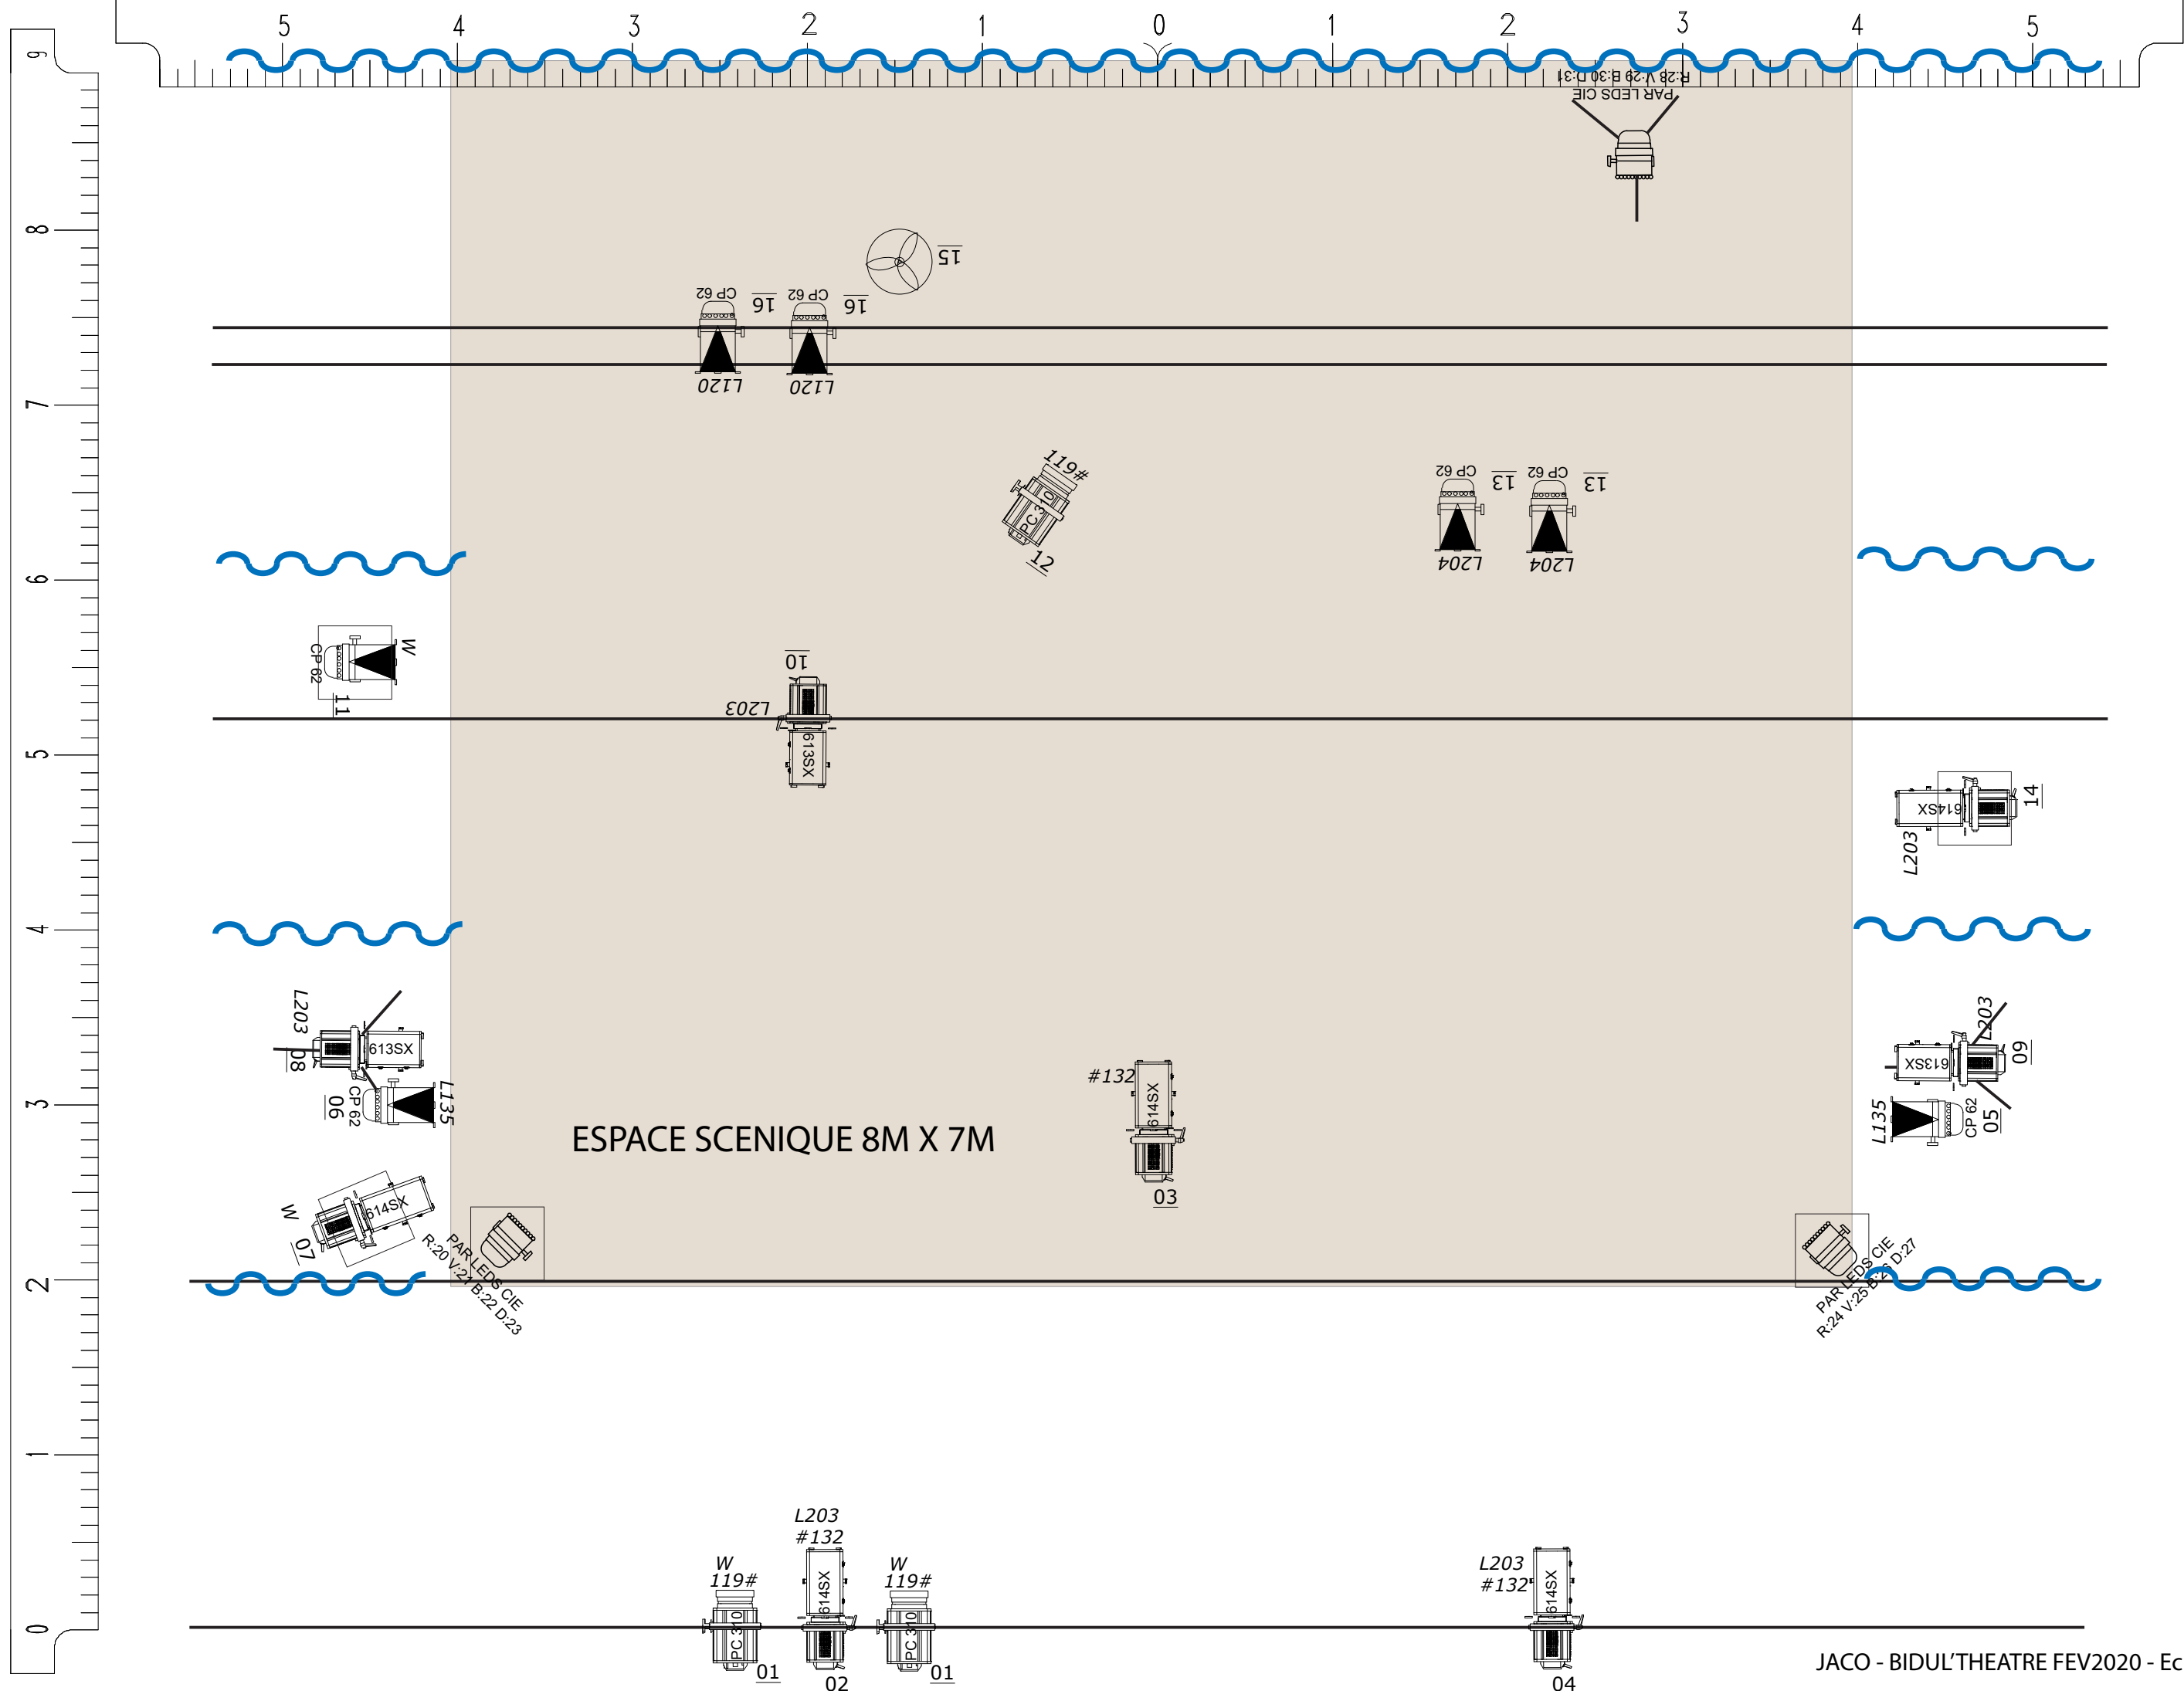

ESPACE SCENIQUE 8M X 7M